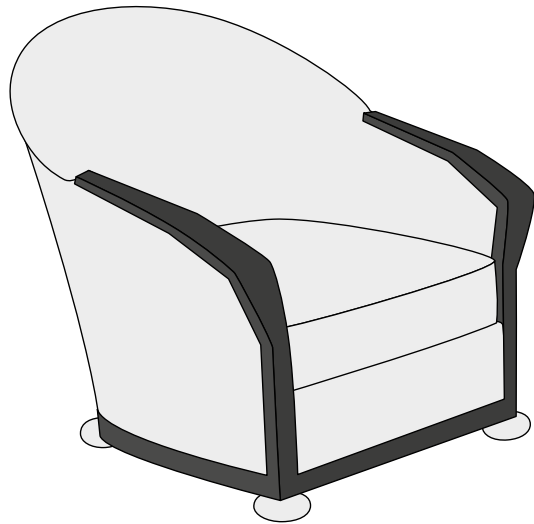

ÉDITION PIERRE CHAREAU

Fauteuil de salon

Living room armchair

Fauteuil reposant sur quatre boules aplaties en acier chromé.

Armchair set on four flattened, chrome-plated steel spheres.

Tous nos meubles sont fabriqués par des artisans français
All our furniture is hand-made by French craftsmen

Informations techniques / *Technical informations :*

ACH 032

L.71 x P.82 x H.74 cm

W.28 x D.32,3 x H.29,1 in

Finitions : garniture en tissu blanc.

Variétés de bois : noyer, acajou ou tout autre bois sur commande.

Finish : white fabric upholstery.

Wood varieties : walnut, mahogany or other wood upon request.